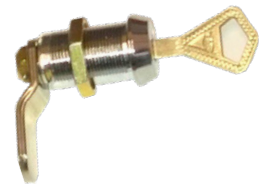

PRODUKTSORTIMENT

Cylinderlås

ABLOY CLASSIC. ABLOY Classic är en välkänd och prisvärd låslösning för alla. Levereras PUNTA-serielagd, men serieläggning till kundserie finns även på beställning. Huvudnyckel på beställning.

ABLOY SENTRY. ABLOY SENTRY är ett idealliskt patentskyddat nyckelsystem för möbellåsbehov. Nyckeln är helt i metall och den patenterade funktionsmekanismen AWS (Anti-wear-system) minimerar slitaget och säkerställer en exakt användningskänsla av systemet. ABLOY SENTRY-systemets patent är i kraft fram till 2026 och designskyddet till 2035. Låset har kundspecifik serieläggning.

PUNTA-LÅS, EURO-LOCKS. PUNTA-lås är en prisvärd och tillförlitlig låslösning. Levereras alltid PUNTA-serielagd Huvudnyckel på beställning.

PRODUKTSORTIMENT

Hänglås-spärr

Hänglås-spärr är ett tillförlitligt och förmånligt alternativ till låsning. Den är väl lämpad för objekt där användare byts ofta. De lämpar sig för hänglås med en bygeldiameter på 6–8 mm. Vi erbjuder också ett kompatibelt hänglås.

WANG TONG 0903. Ett pålitligt grundhänglås-spärr med stadigt fäste på dörren. Bra inbrottskydd.

PRODUKTSORTIMENT

Hänglås

PUNTA HÄNGLÅS. Hänglåset är kompatibelt med PUNTA hänglås-spärr. Låsets fyrsiffriga kod kan enkelt bytas av användaren.